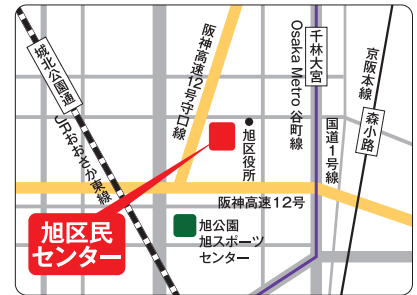

予約不要・全て無料

就職面接会 10社(予定)

開催 13:00~16:00

受付 12:30~15:30

※最寄りのハローワークにて紹介状の交付を受けた方は、優先的に面接を受けていただきますので、当日は応募書類と共にご持参ください。
当日に面接会希望の方も受付可能です。

就職面接会
問合せ先

ハローワーク梅田
【受付時間】月~金 8:30~17:15

TEL:06-6344-8609 (内線 41#)

ハローワーク梅田コーナー
職業相談・職業訓練相談

ハローワーク求人検索PCコーナー

※面接会の求人情報については、ハローワーク梅田・大阪市地域就労支援センターのホームページに掲載します。

就労相談支援コーナー【大阪市地域就労支援センター】

相談してください!
あなたの「働きたい!」
を応援します。

- 履歴書や職務経歴書の書き方相談
- 面接の受け方相談
- 職業興味診断・性格診断
- 個別のカウンセリング

気づいていましたか?

今の自分   かくれた力
足りないもの   新しい自分
自信があること   確かな経験があること

相談

やりたいことを見つけよう!
自分の能力を活かそう!

労働相談

大阪府労働相談センター

働くこと、雇うことや職場でのトラブルなど、様々な労働問題についてお気軽にご相談ください。

OSAKAしごとフィールド

年齢・状況を問わず「働きたい」と思うすべての方に、各種セミナー、イベント等の就職に役立つ情報をお伝えします。

福祉の仕事相談

大阪福祉人材支援センター

福祉・介護のお仕事に関心のある方ならどなたでもお気軽にご相談ください。

写真撮影
サービス
(6枚入り)

プロのカメラマンが撮影!
履歴書写真に使えます。
(当日渡し)

※お渡し時間は当日の混雑状況により変動しますので、詳しくは会場の係員にお尋ねください。

無料

就活メイク
アドバイス

アドバイスを
ご希望の方は、
ご自身のメイク用品を
お持ちください。

無料

ハローステップ就職応援プラザ in 旭区民センター

日時 2023年10月13日(金) 開催時間 13:00-16:00
受付時間 12:30-15:30

会場 大阪市立旭区民センター 2階 大ホール
(住所: 大阪市旭区中宮 1-11-14)

対象 求職中の方(どなたでもご参加いただけます)

【アクセス】

- Osaka Metro谷町線「千林大宮」駅 4号出口 南西へ約770m
- 京阪本線「森小路」駅 西へ約870m
- JRおおさか東線「城北公園通」駅 東へ約1100m
- 大阪シティバス「旭区民センター」停留所すぐ

※この相談会・面接会への参加は雇用保険受給者等の「求職活動」の実績として認められます。

主催: 大阪市(市民局)

運営: 大阪市地域就労支援センター、
大阪市しごと情報ひろば

協力: 大阪労働局、ハローワーク梅田、
大阪府、OSAKAしごとフィールド、
大阪福祉人材支援センター